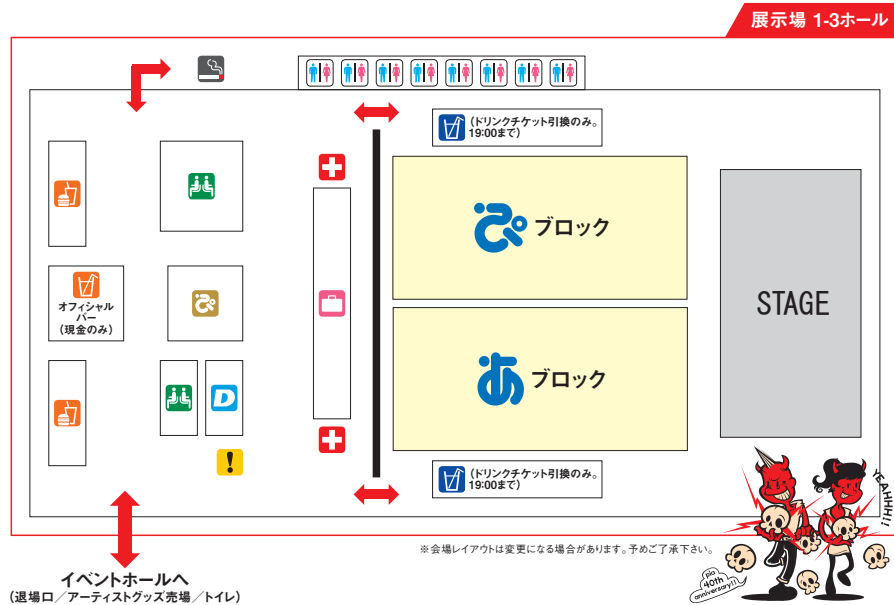

40th anniversary!!

Time Schedule

※各アーティストの開始時間は、進行状況により前後する場合がございますので予めご了承下さい。

Hall Map

- [トイレ]
- [ドリンク引換所]
- [クローク]
- [飲食売店]
- [アーティストグッズ]
- [イベントグッズ他]
- [休憩スペース]
- [喫煙スペース]
- [救護スペース]
- [インフォメーション]
- [特別協賛ブース]

イベントホール

入退場口 / トイレ → 2階
 アーティストグッズ → 1階
 ライブ会場 → 1階より

※会場レイアウトは変更になる場合があります。予めご了承下さい。