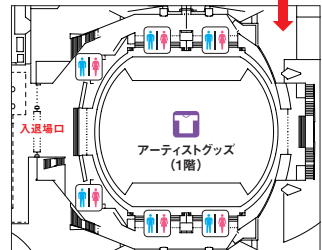

40th anniversary!!

Time Schedule

※各アーティストの開始時間は、進行状況により前後する場合がございますので予めご了承下さい。

Hall Map

- [トイレ]
- [ドリンク引換所]
- [クローク]
- [飲食売店]
- [アーティストグッズ]
- [イベントグッズ他]
- [休憩スペース]
- [喫煙スペース]
- [救護スペース]
- [インフォメーション]
- [特別協賛ブース]

イベントホール

入退場口 / トイレ → 2階
 アーティストグッズ → 1階
 ライブ会場 → 1階より

※会場レイアウトは変更になる場合があります。予めご了承下さい。