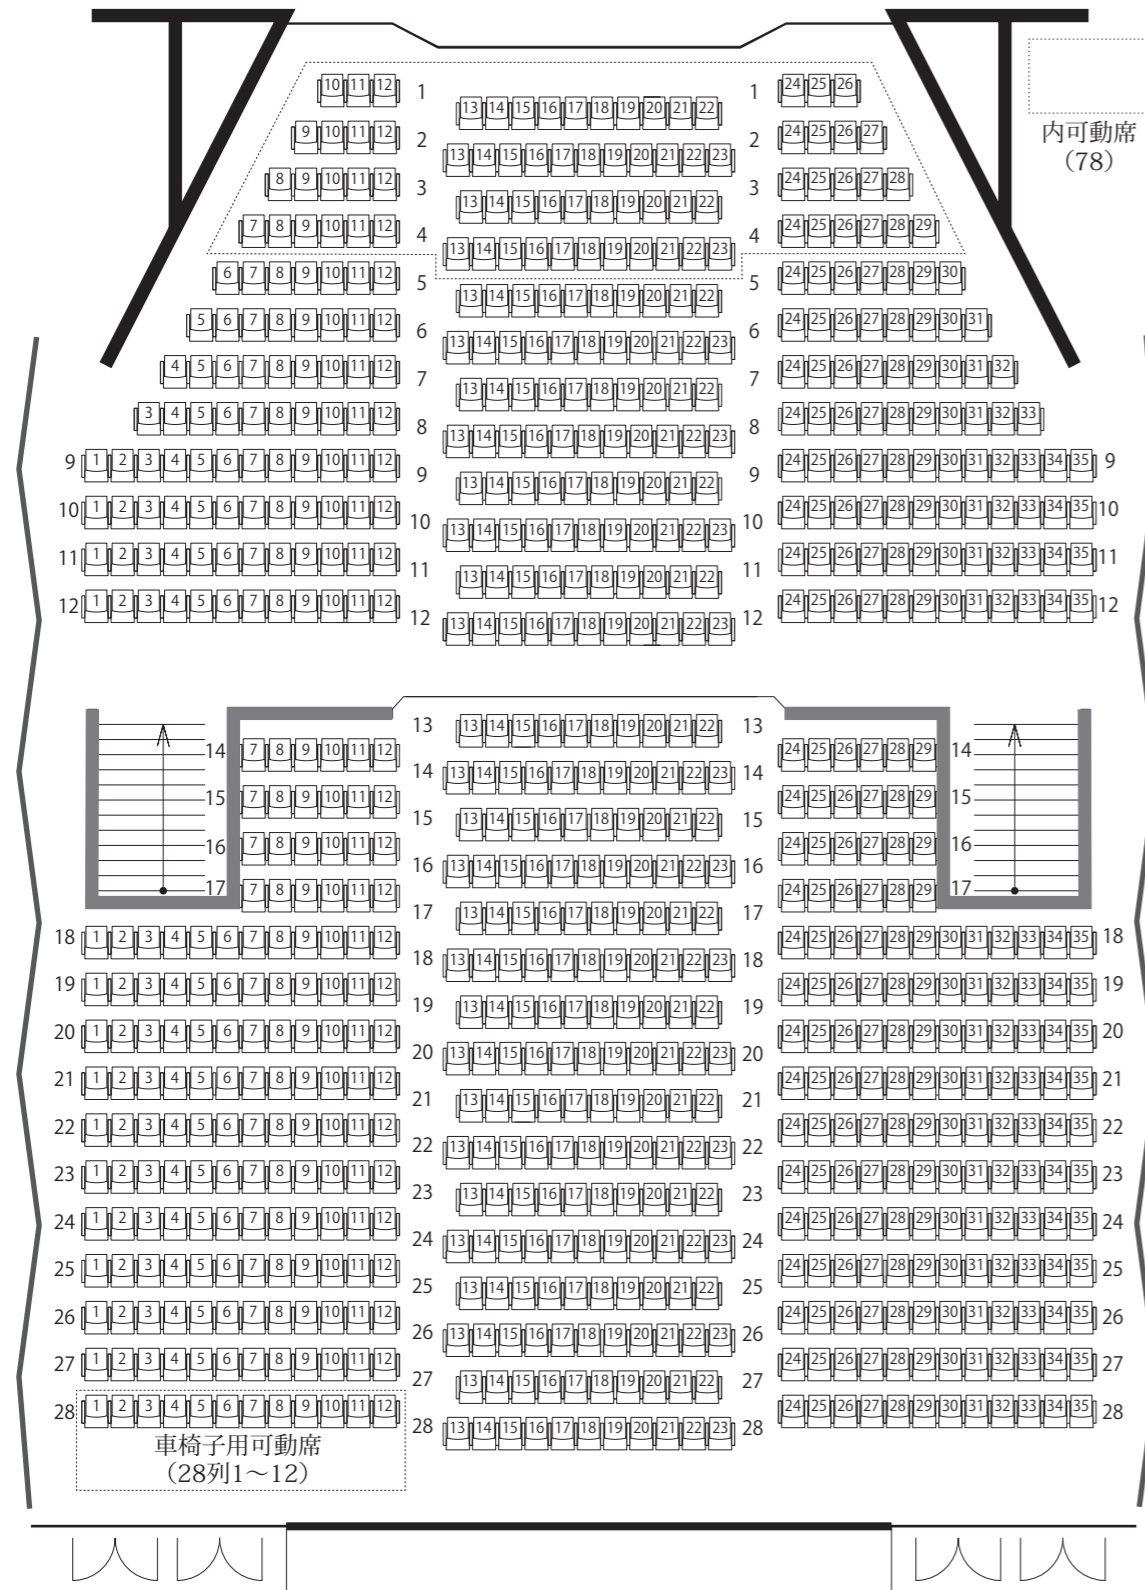

# 大ホール

## 舞台

## 1階席

1階 806席

## 2階席

2階 232席 (親子室4席含む)