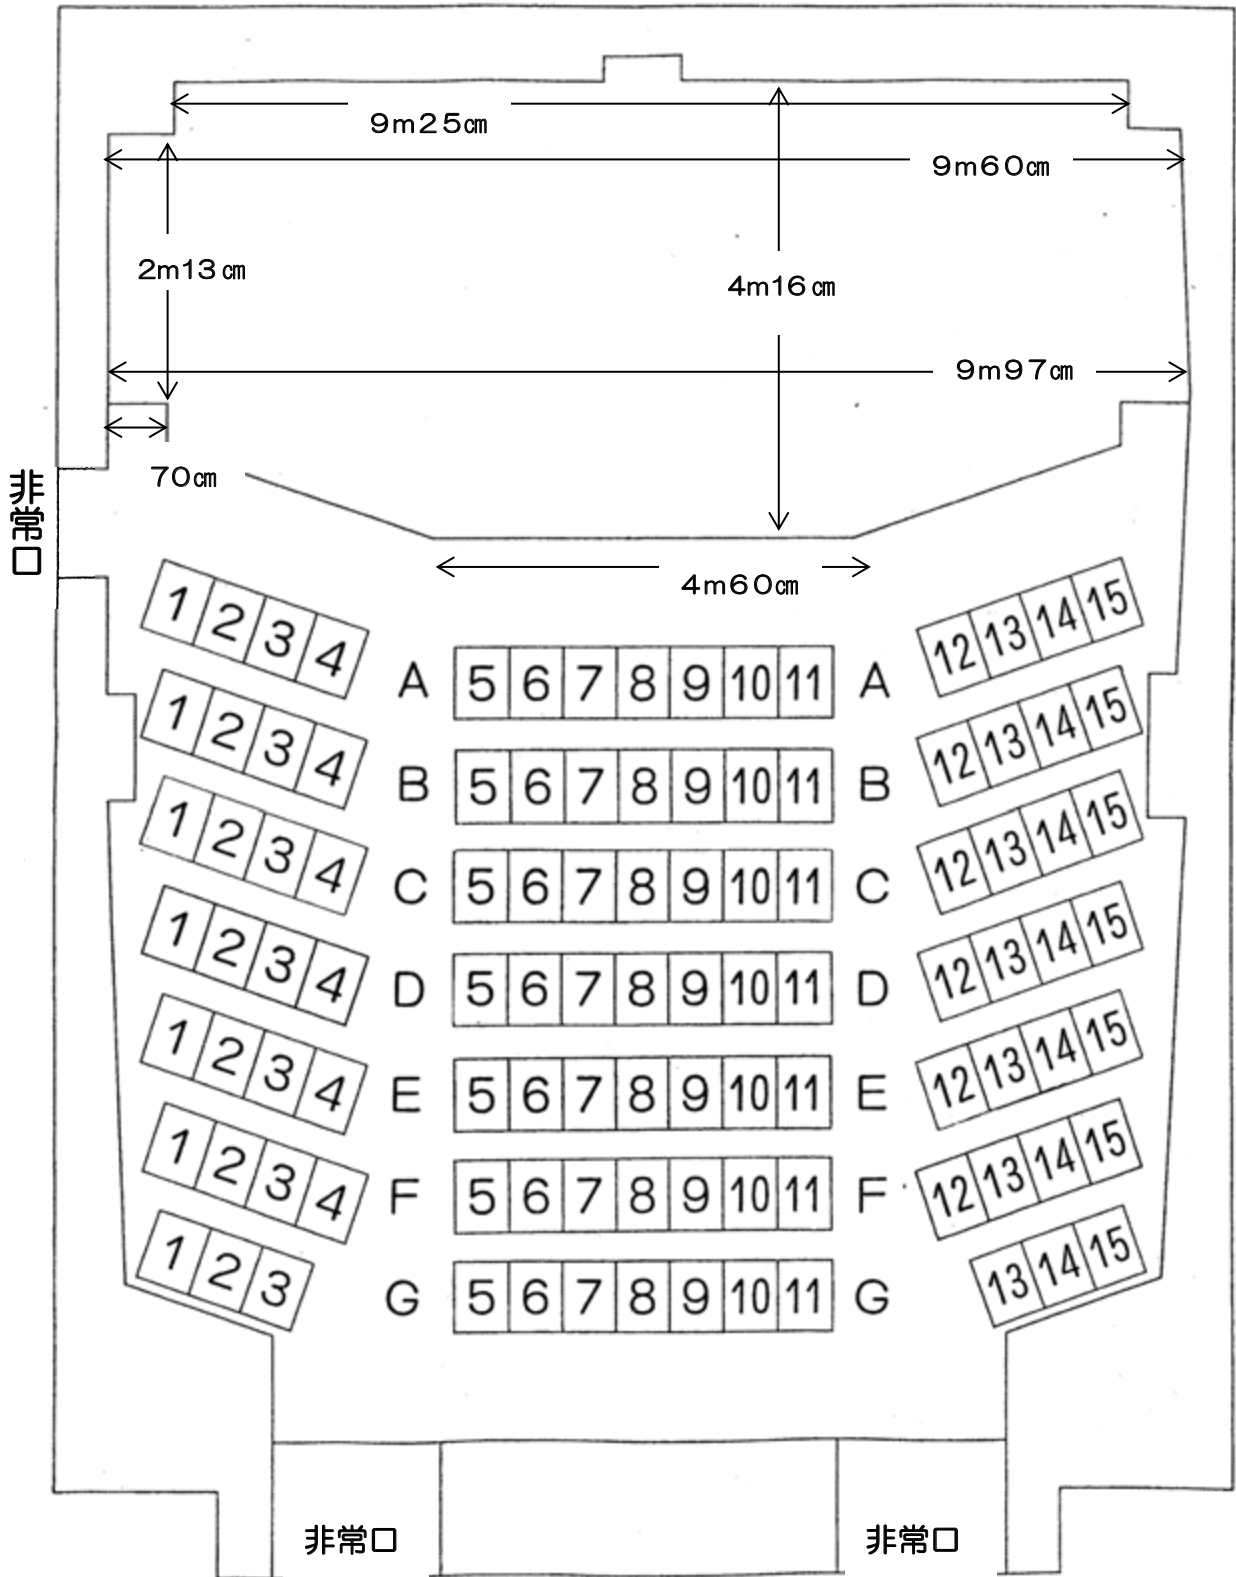

# 音楽ホール座席図

客席数:103(固定席)

\* 車椅子のスペースはございません。A 列 15 番にお入りください。

舞 台:間口 10m/奥行 4.6~2.1m/客席との高さ+0.6m/天位高さ 8.3m

残 響:空席時 1.5 秒/満席時 1.4 秒

バトン:2 本(うち一本はライト用)

6m50cm 有効利用寸 6m40cm 飛切り高 7m

ロビー