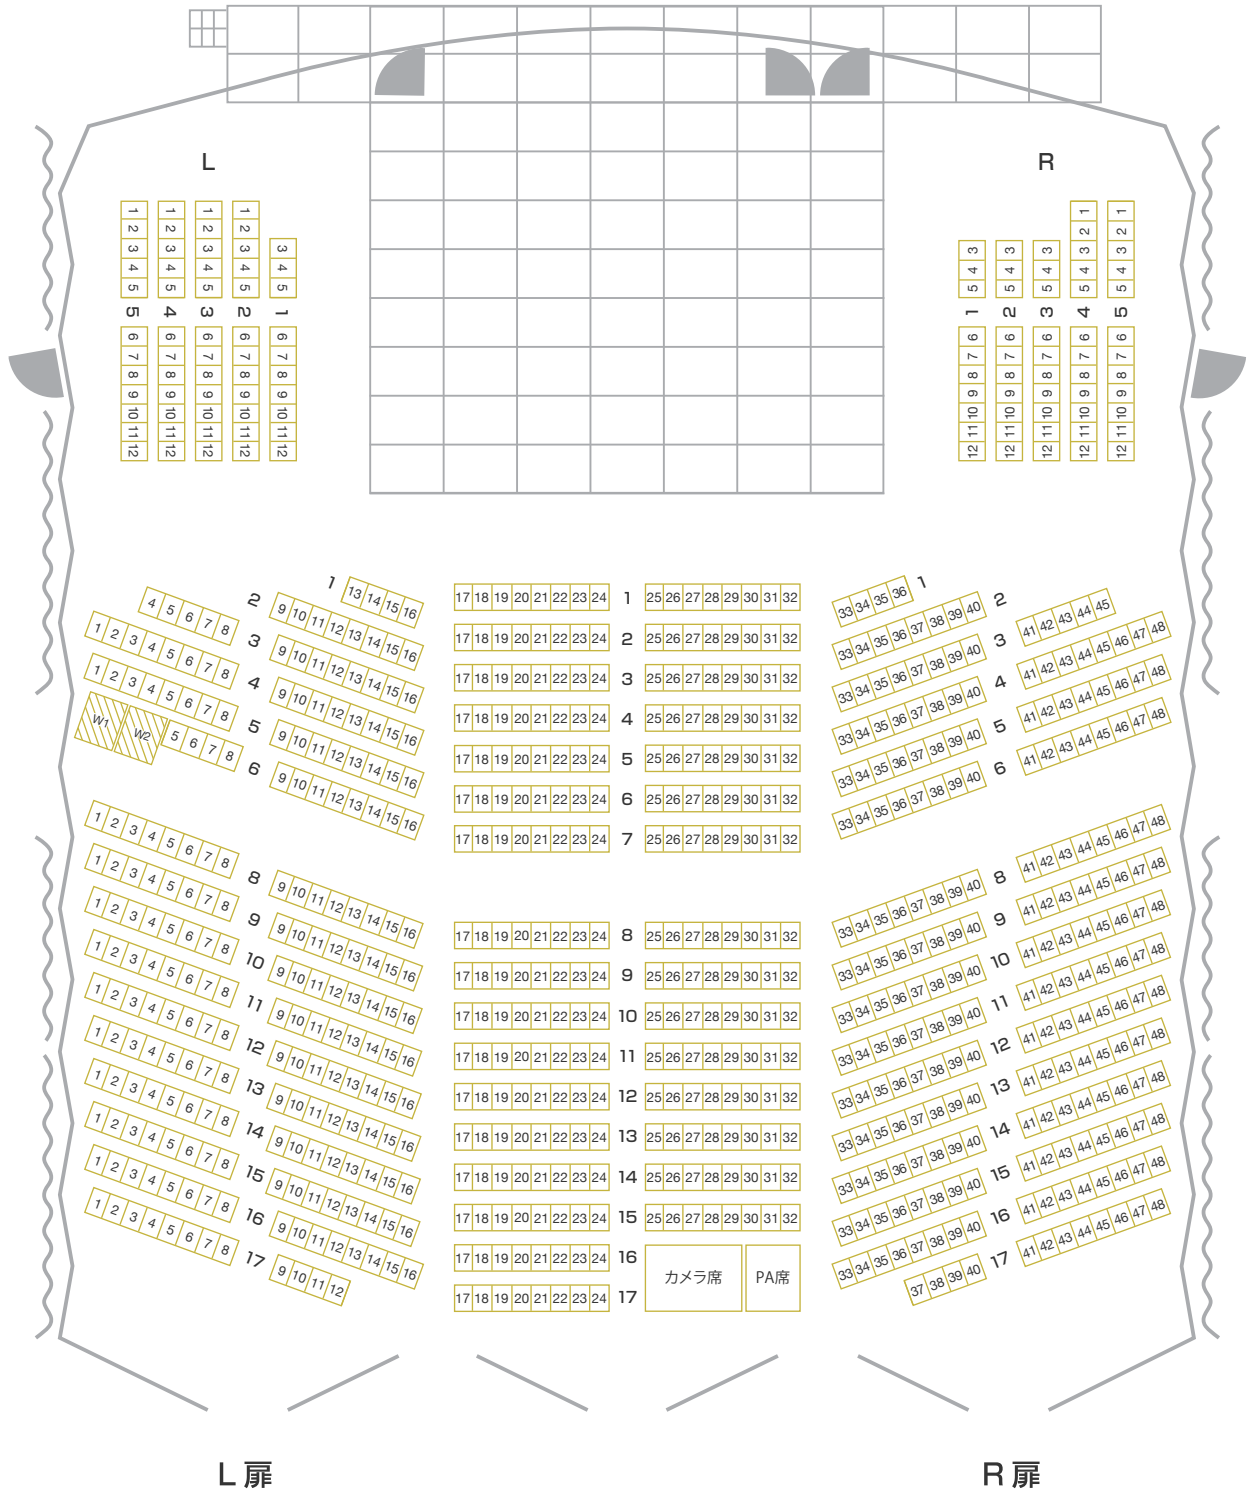

ホール B7 座席表

席種は ラ・フォル・ジュルネ TOKYO 2019 専用になっております。
 斜線部分は音楽祭専用の車いす対応スペースです。

- ・車いす対応席は催事によって異なる場合がありますので主催者にご確認ください。
- ・この図面はホームページ用に作成したもので実際の高さ等と多少異なっております。