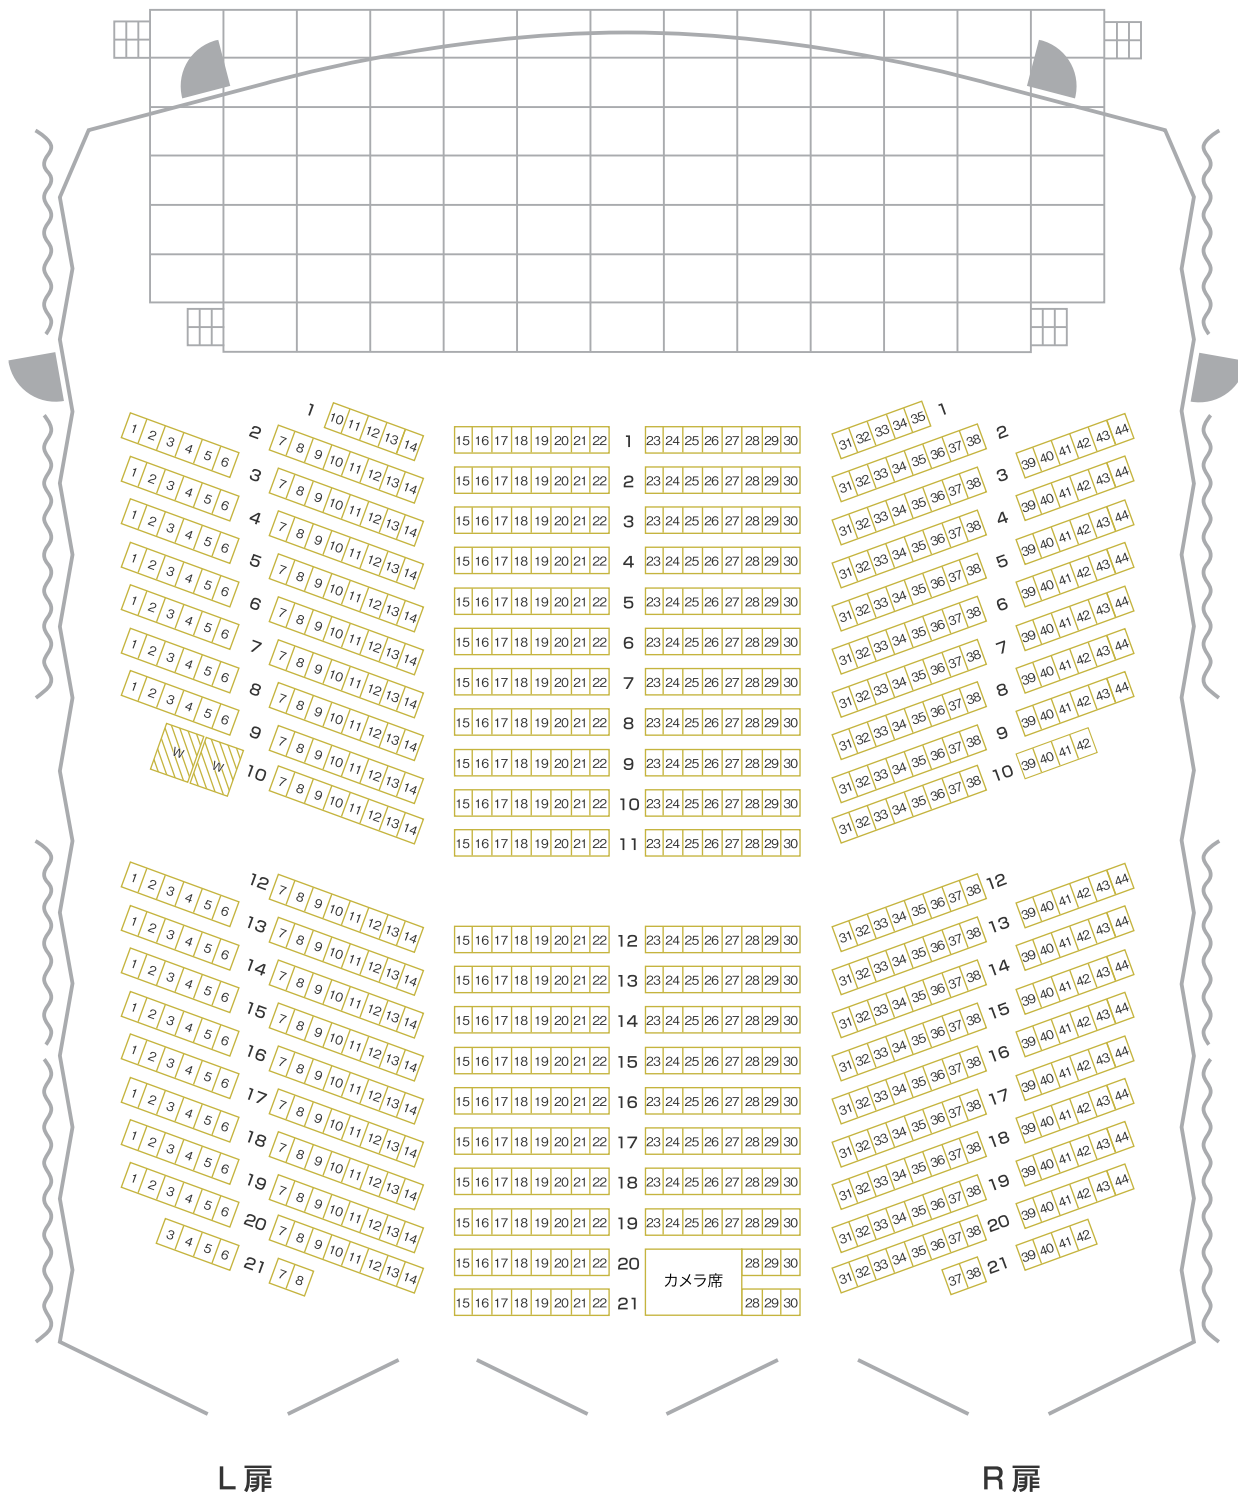

ホール B7 座席表

席種はラ・フォル・ジェルネTOKYO2018専用になっております。
 斜線部分は音楽祭専用の車いす対応スペースです。

- ・車いす対応席は催事によって異なる場合がありますので主催者にご確認ください。
- ・この図面はホームページ用に作成したもので実際の高さ等と多少異なっております。