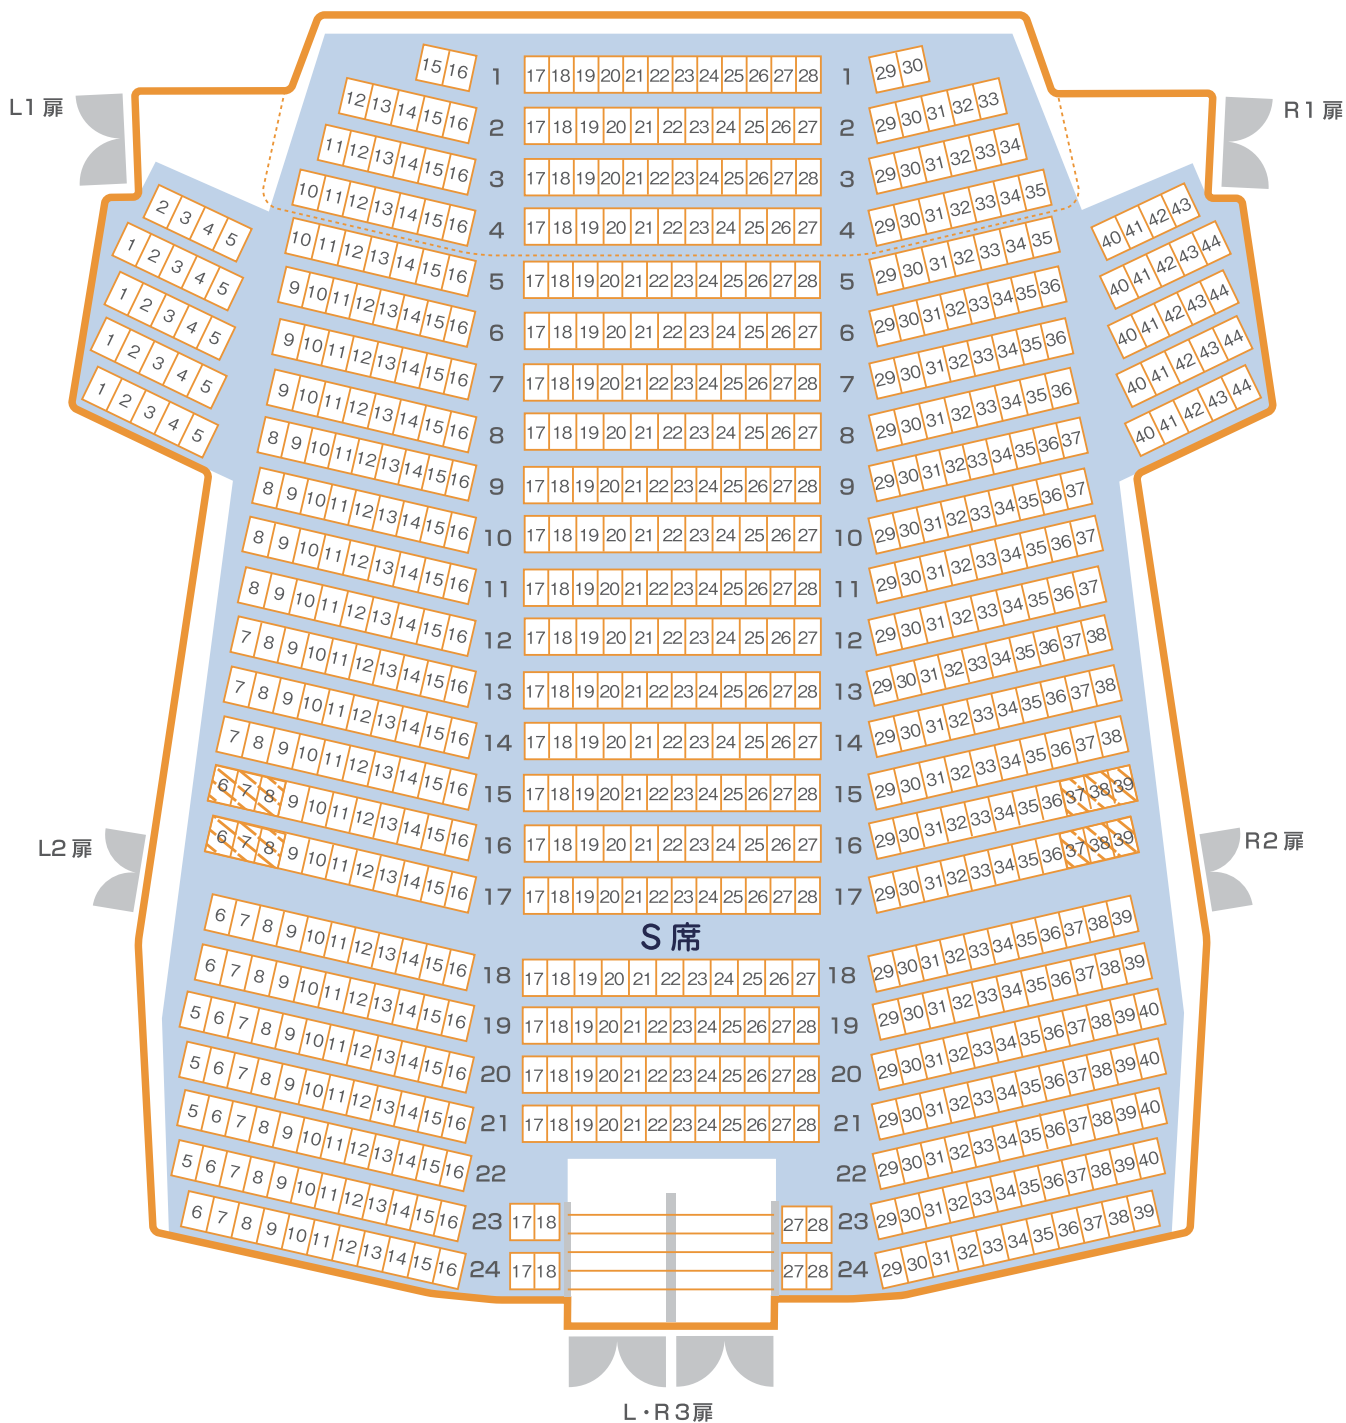

# ホール C 座席表

## 1 階席

席種はラ・フォル・ジェルネTOKYO2018専用になっております。  
 斜線部分は音楽祭専用の車いす対応スペースです。

- ・車いす対応席は催事によって異なる場合がありますので主催者にご確認ください。
- ・この図面はホームページ用に作成したもので実際の高さ等と多少異なっております。

## 2 階席

席種はラ・フォル・ジェルネTOKYO2018専用になっております。