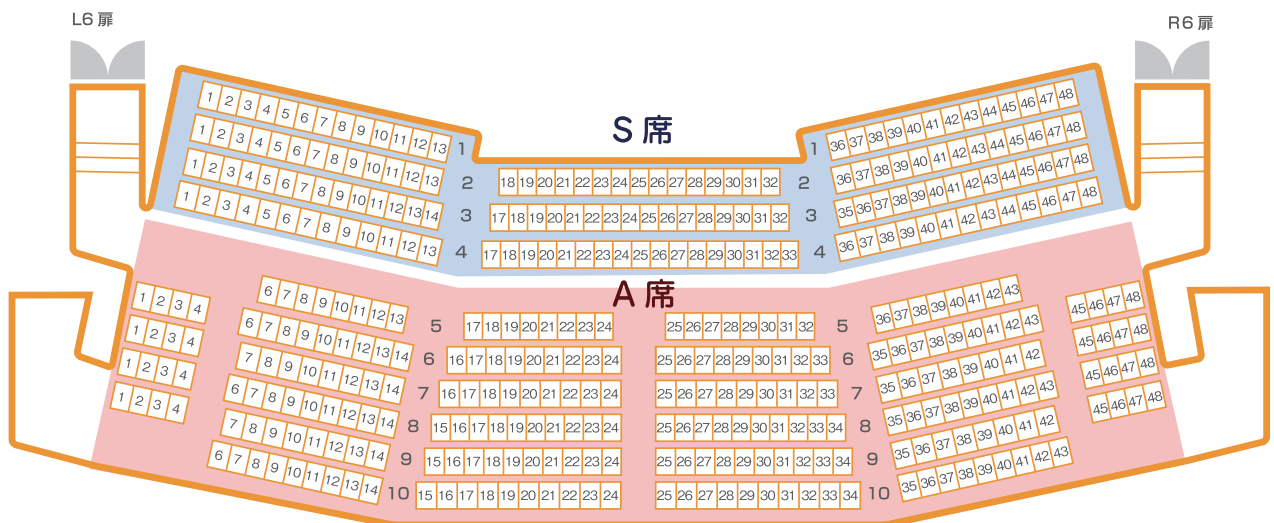

- ・車いす対応席は催事によって異なる場合がありますので主催者にご確認ください。
- ・この図面はホームページ用に作成したもので実際の高さ等と多少異なっております。