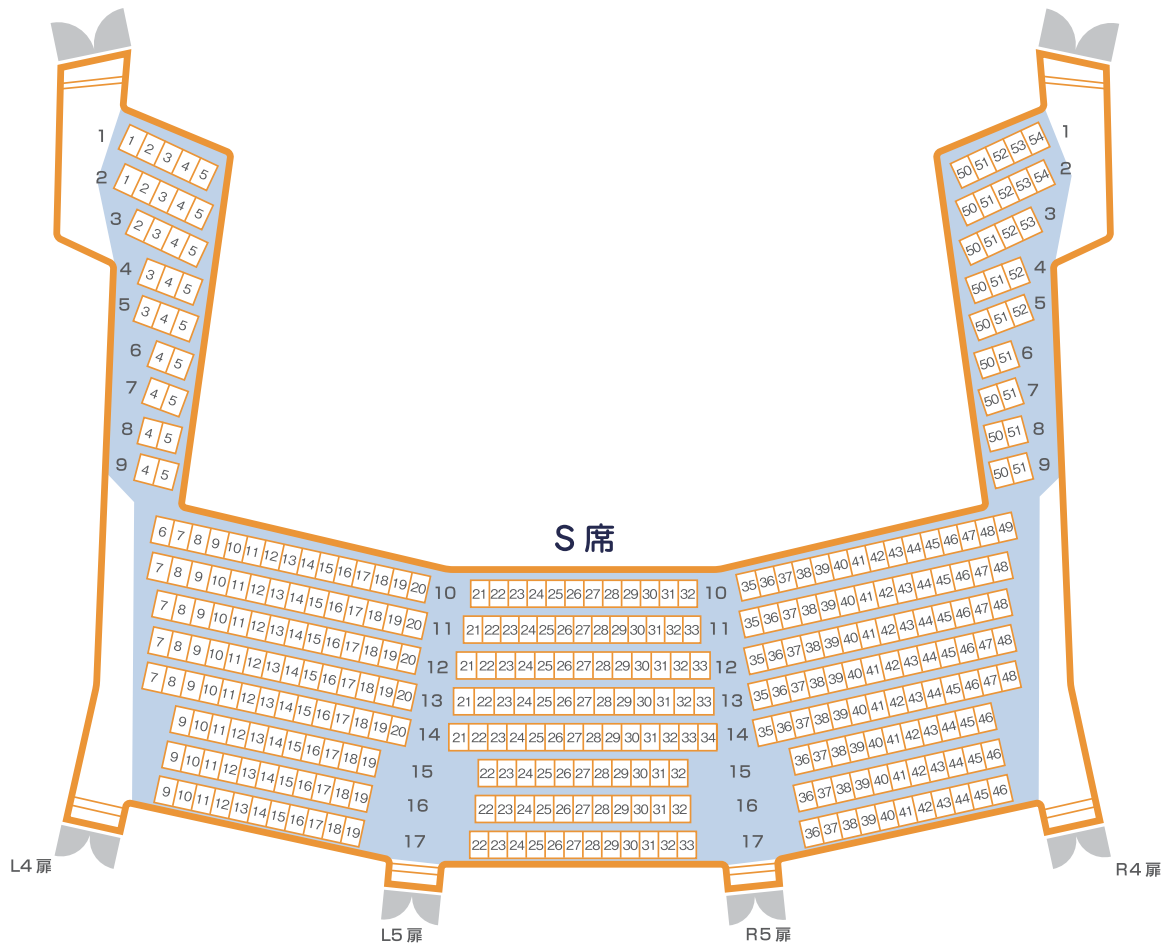

# ホール C 座席表

## 1 階席

席種はラ・フォル・ジェルネTOKYO2018専用になっております。  
 斜線部分は音楽祭専用の車いす対応スペースです。

- ・車いす対応席は催事によって異なる場合がありますので主催者にご確認ください。
- ・この図面はホームページ用に作成したもので実際の高さ等と多少異なっております。

## 2 階席

席種はラ・フォル・ジェルネTOKYO2018専用になっております。