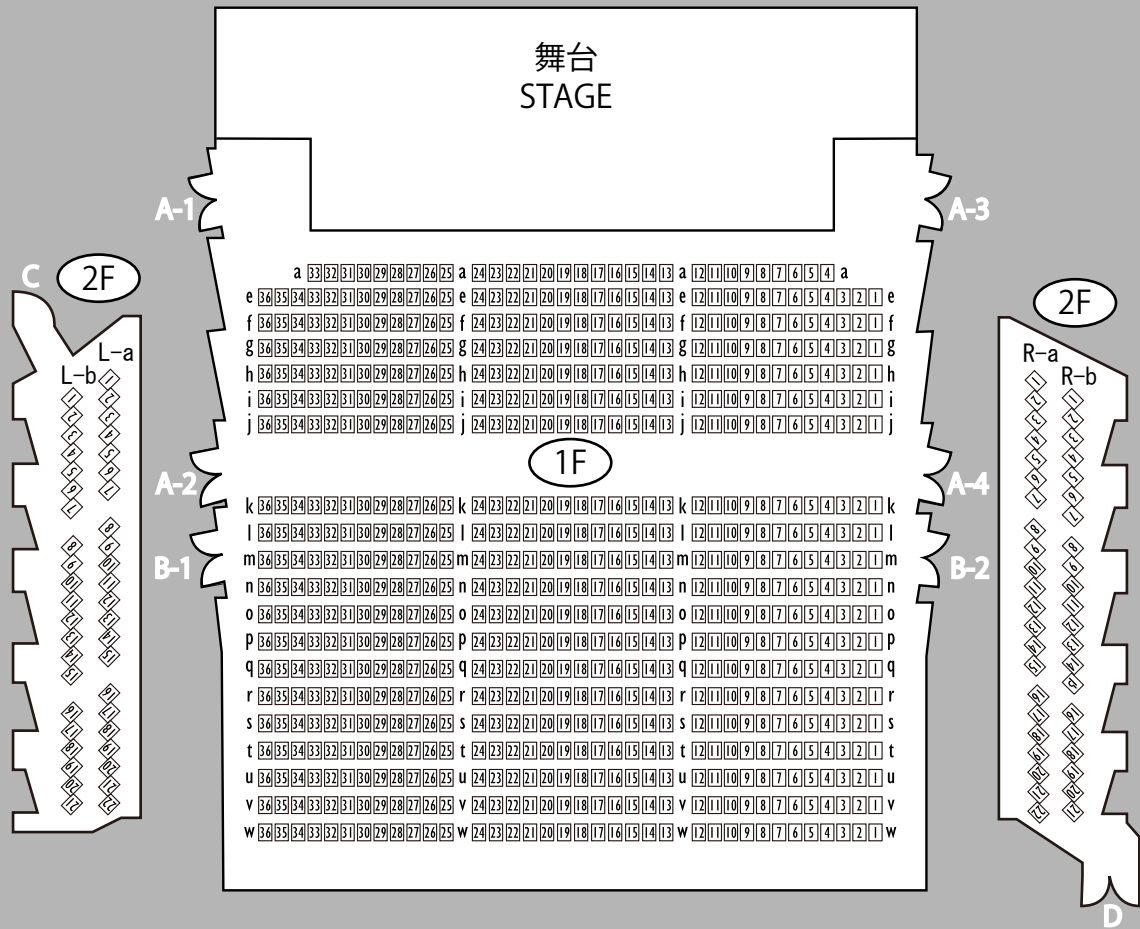

NEC玉川ルネッサンスシティホール

舞台
STAGE

A-1

A-3

C 2F

2F

L-a
L-b

R-a
R-b

A-2

1F

A-4

B-1

B-2

D