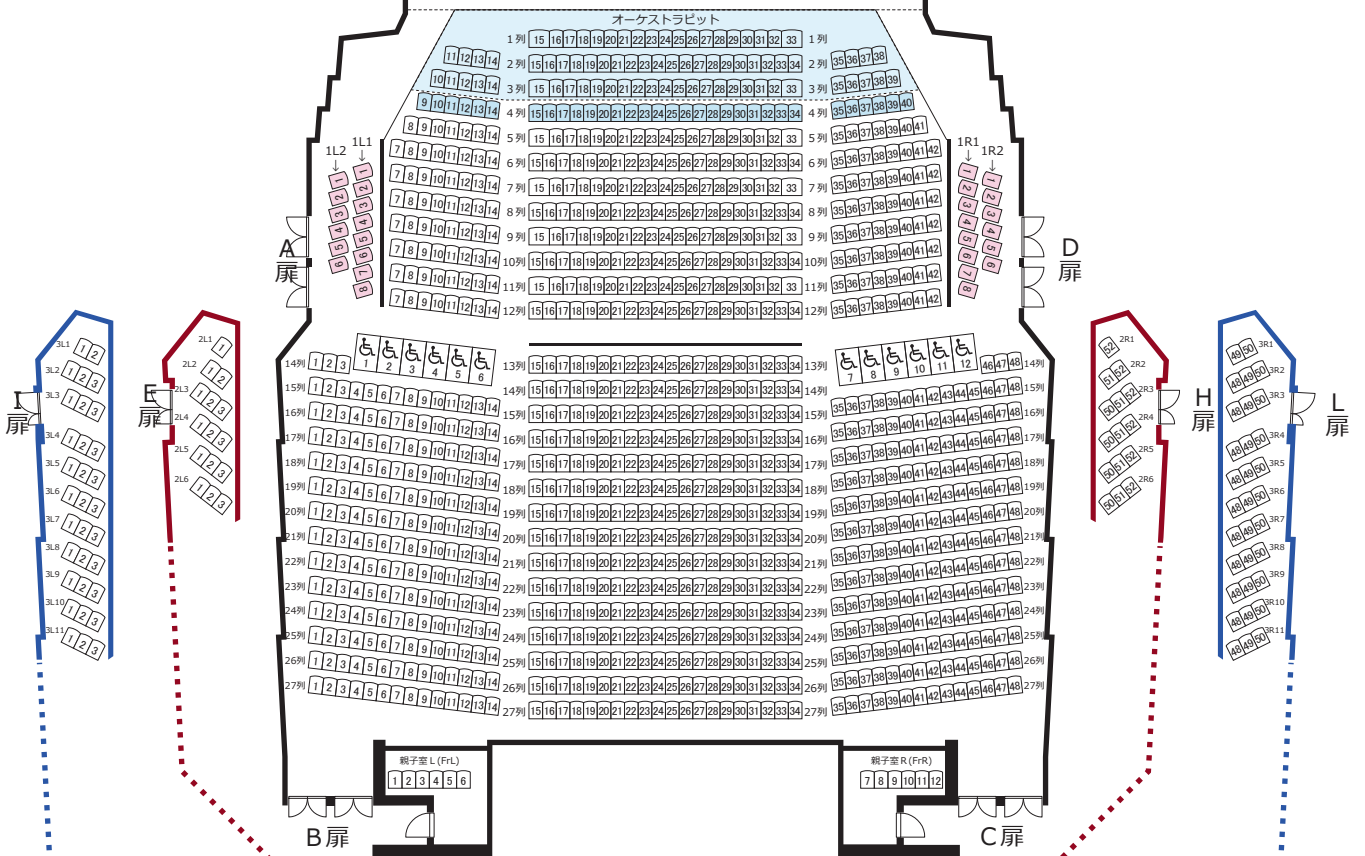

# 川崎市スポーツ・文化総合センター ホール 座席表

収容人数：最大2,013席（オーケストラピット使用時：1,905席）

フロア	席種	座席数	合計
1階	固定席	952席	1,112席
	オケピ席+可動席	108席	
	花道席(可動席)	2列×14席	
	車イス席	2列×6席	
2階	固定席	549席	555席
	車イス席	6席	
3階	固定席	346席	346席

舞台  
STAGE

## ホール1階席

## ホール2階席

## ホール3階席