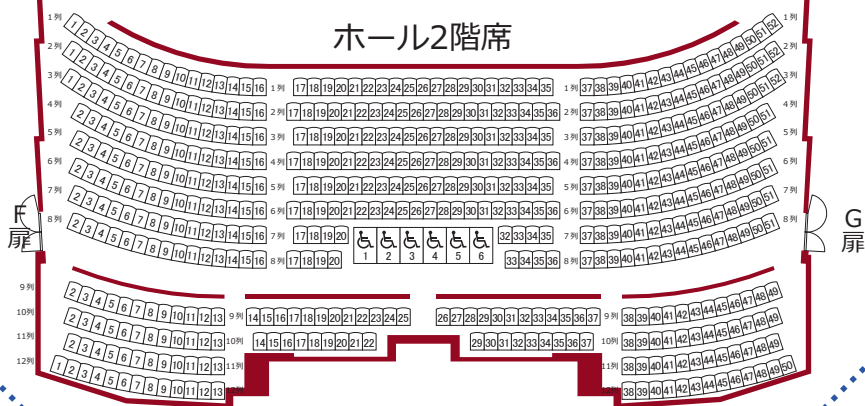

# 川崎市スポーツ・文化総合センター ホール 座席表

収容人数：最大2,013席（オーケストラピット使用時：1,905席）

フロア	席種	座席数	合計
1階	固定席	952席	1,112席
	オケピ席+可動席	108席	
	花道席(可動席)	2列×14席	
	車イス席	2列×6席	
2階	固定席	549席	555席
	車イス席	6席	
3階	固定席	346席	346席

舞台  
STAGE

## ホール1階席

## ホール2階席

## ホール3階席