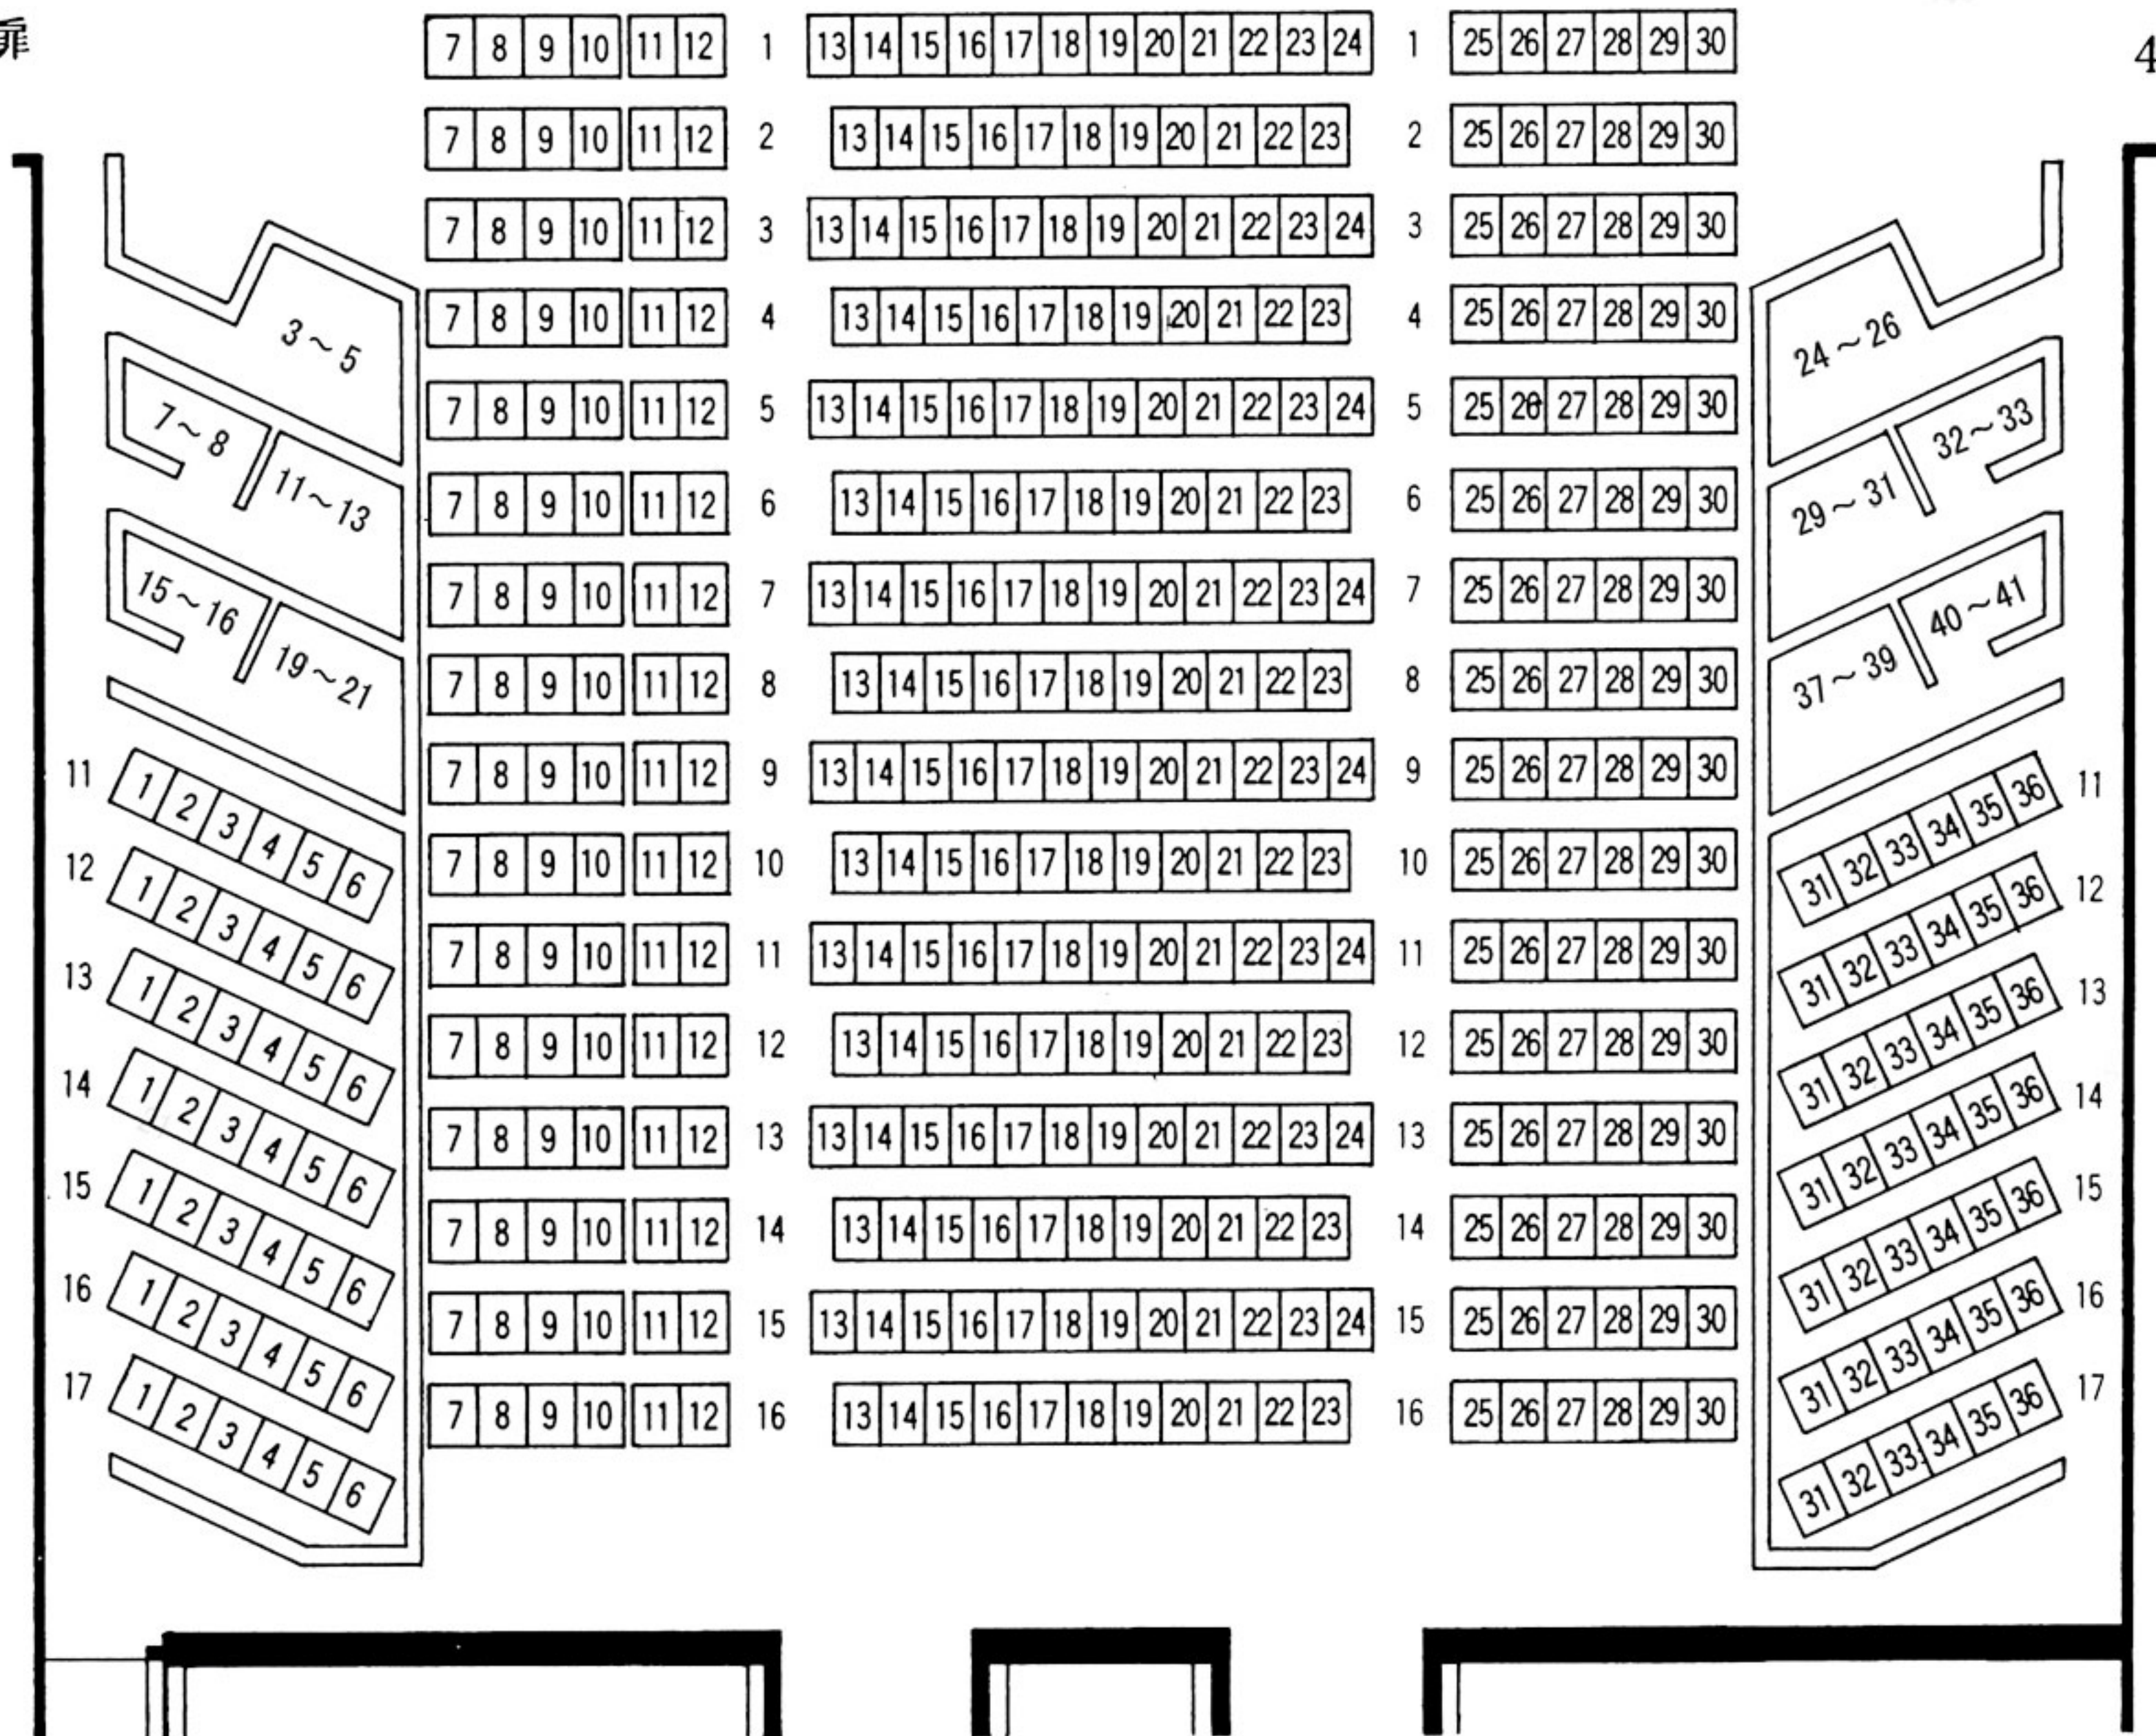

一般席	460席
栈敷席	26席
車椅子席	6席
立見席	12席
合計	504席

※花道使用時は一般席の7番から10番を移動 440席

ステージ

1扉

4扉

非常口

2扉

3扉