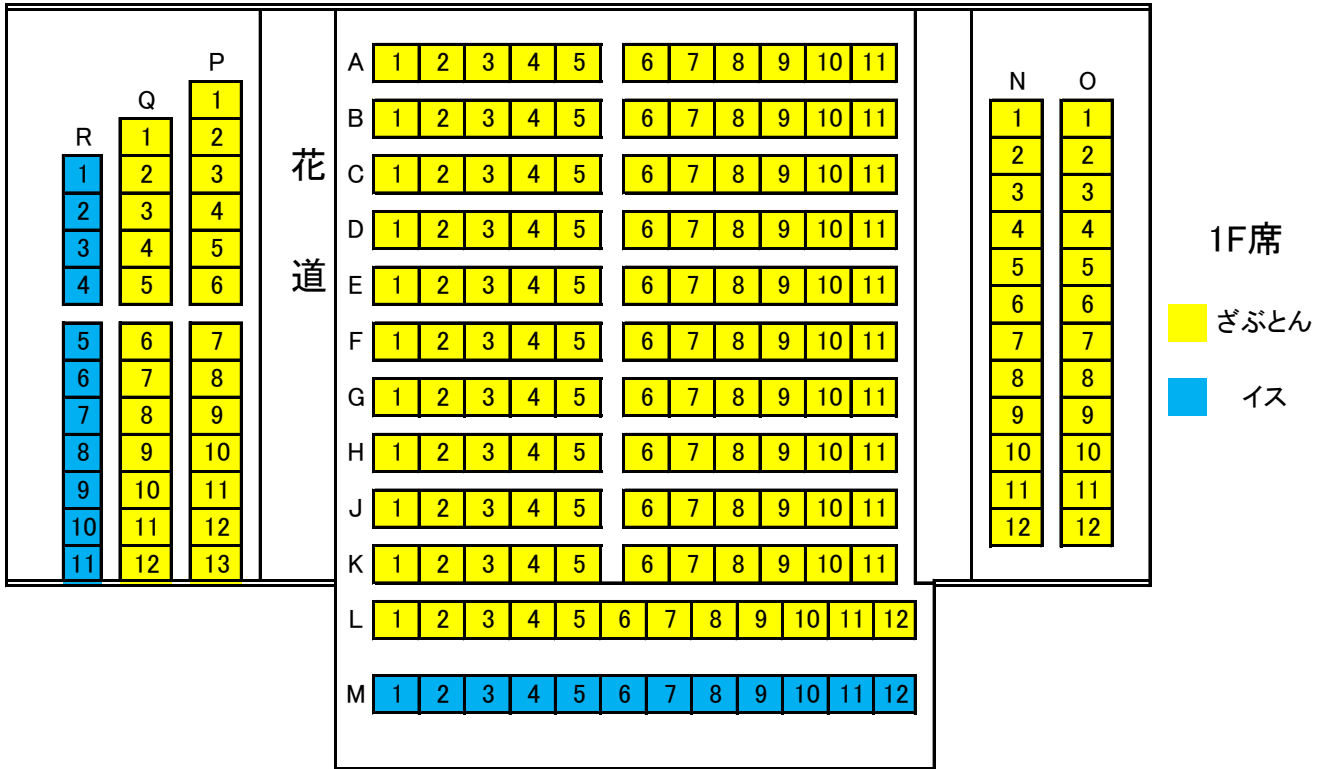

翁座

舞台

2階 45席